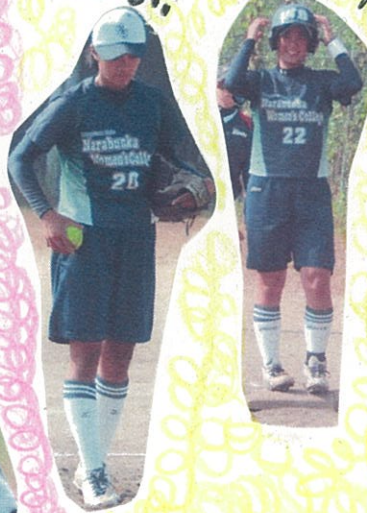

# ★ 関西学生ソフトボール新人戦

No. 40

攻上じ  
める!!

しあ、こい!!

## コメント

10/24に行われた関西学生ソフトボール新人戦は新チームで初めての公式戦でした。初戦を突破することが出来ました。2戦目に接戦となり特別ルールの結果惜しい試合となりました。この大会では全員が試合に出るチャンスがありチームでも個人でもたくさん学ぶ、吸収することが出来ました!

新チームは初まはばかりですがこの2試合で得ることのできた課題を全員でクリアしていき向上心いっばい、笑顔いっばいで春のリーグに向けて頑張っていきますのでこれからも文短をどうぞよろしくお願ひ致します!!